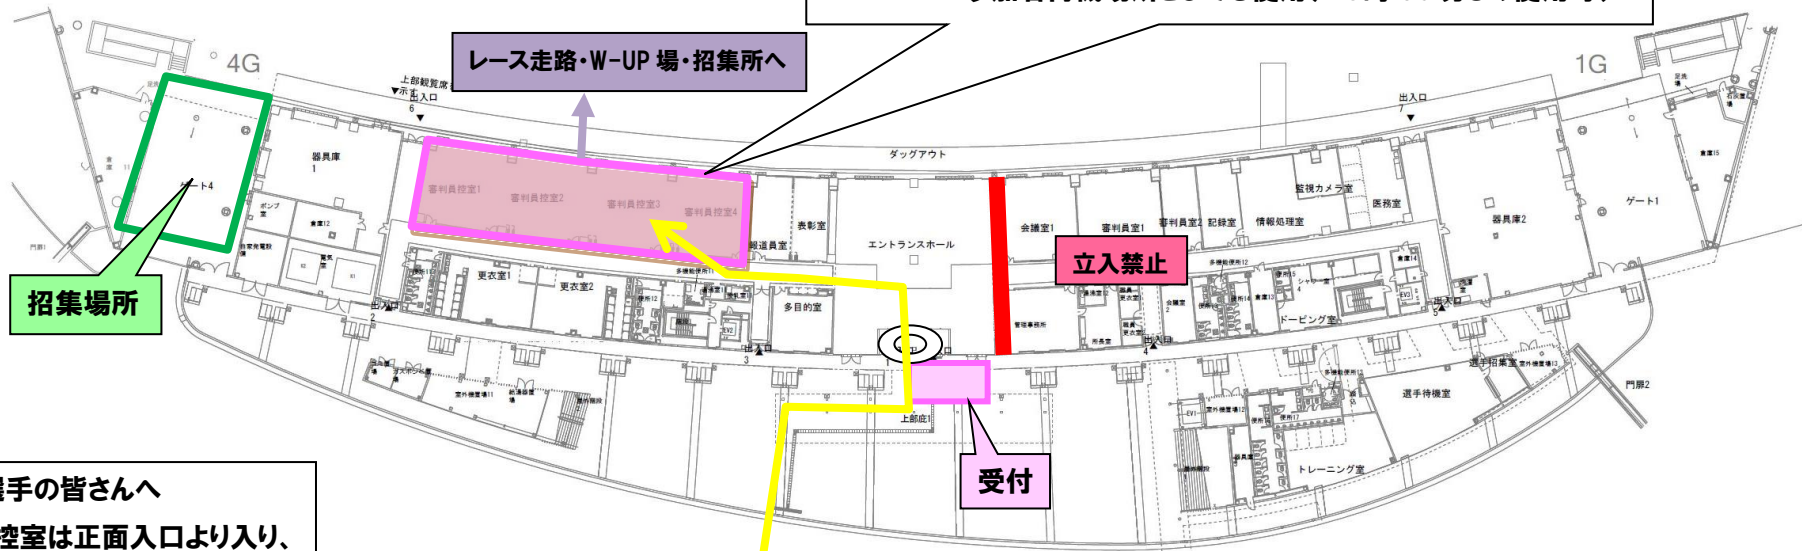

NIGHT SPRINT -100- FESTIVAL 参加者連絡

控室

- ・世古選手トークショー会場
- ・賞品授与・交流パーティー会場
- ※参加者待機場所としても使用(16時30分より使用可)

参加選手の皆さんへ

- ・選手控室は正面入口より入り、左側の審判控室になります。
- ・貴重品は、更衣室に備付の鍵付きロッカーをご利用ください。
- ・エントランスホール右側は、競技役員専用になります。(立入禁止)

駐車場より

受付(16:30より)
受付後 控室へ

スタンド入口へ